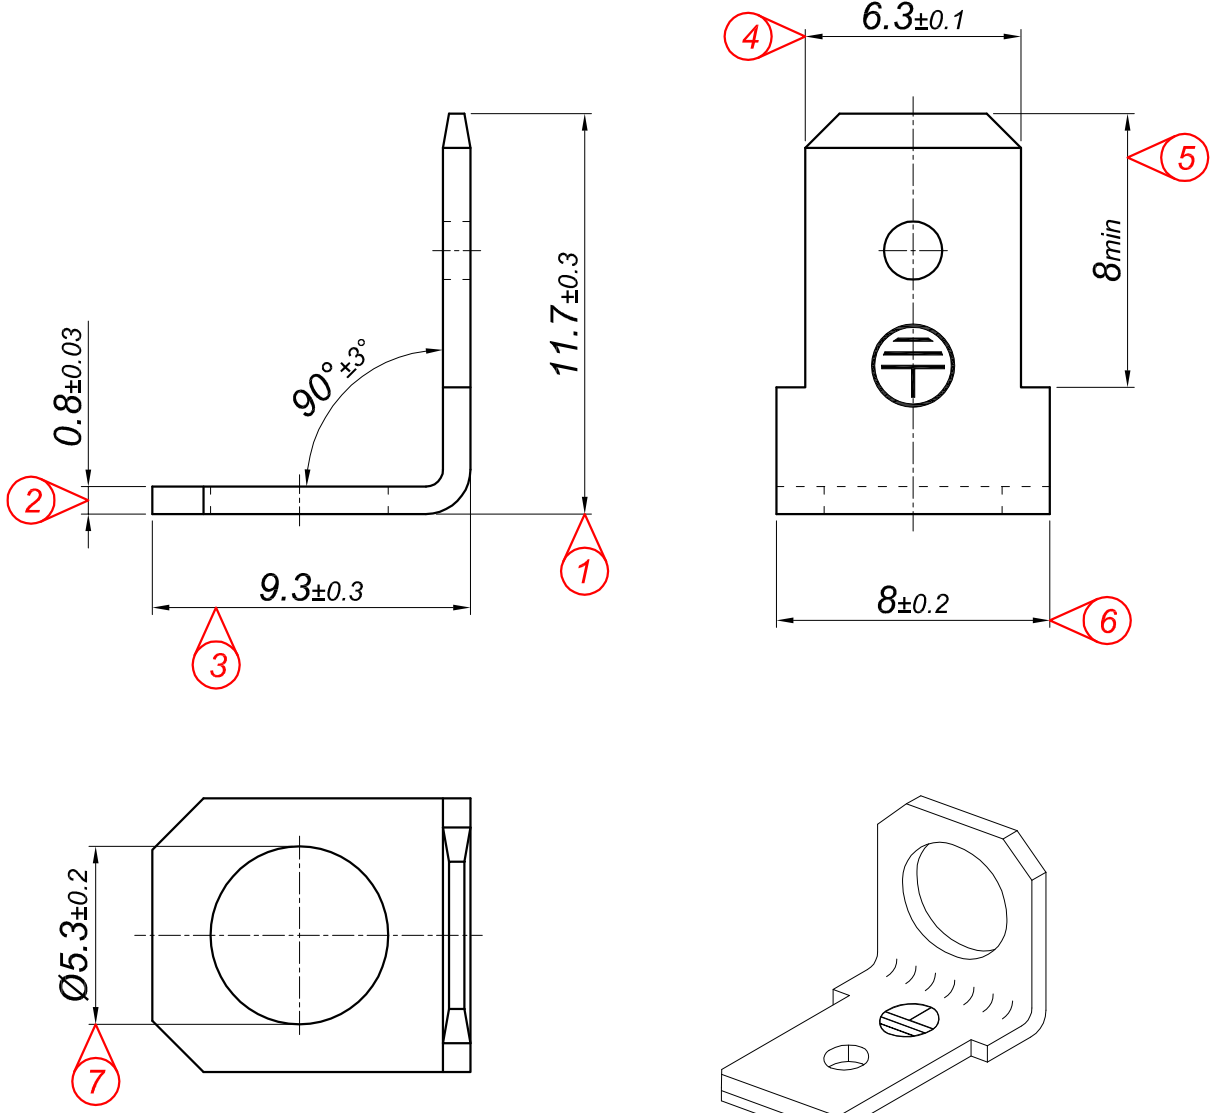

PARÇA KODU PART CODE	PARÇA ADI PART NAME	s ÖLÇÜSÜ (KALINLIK) s MEASURE (THICKNESS)	Malzeme Material	Kaplama Coating
TE 2335 DP	6.3 - 90° ERKEK FİŞ Ø5.3 =DP=	-----	(CuZn30) Pirinç / Brass	-----
TE 2335 DPK	6.3 - 90° ERKEK FİŞ Ø5.3 =DPK=	-----	(CuZn30) Pirinç / Brass	Kalay / Sn (3-5µ)

Resim üzerinden ölçü almayınız
do not measure on drawing

Tarih / Date	16.01.2013	İmza /Signature	Ölçek /Scale			
Çizen / Desing	M.Yağcı		5 / 1	01	Topraklama işareti eklendi.	07.04.2021
Onay / Approval	Ç.Yeşil			No	Değişiklik / Revision	Tarih/Date

Parça Adı:
Part Name 6.3 - 90° ERKEK FİŞ Ø5.3

Parça Kodu:
Part Code TE 2335